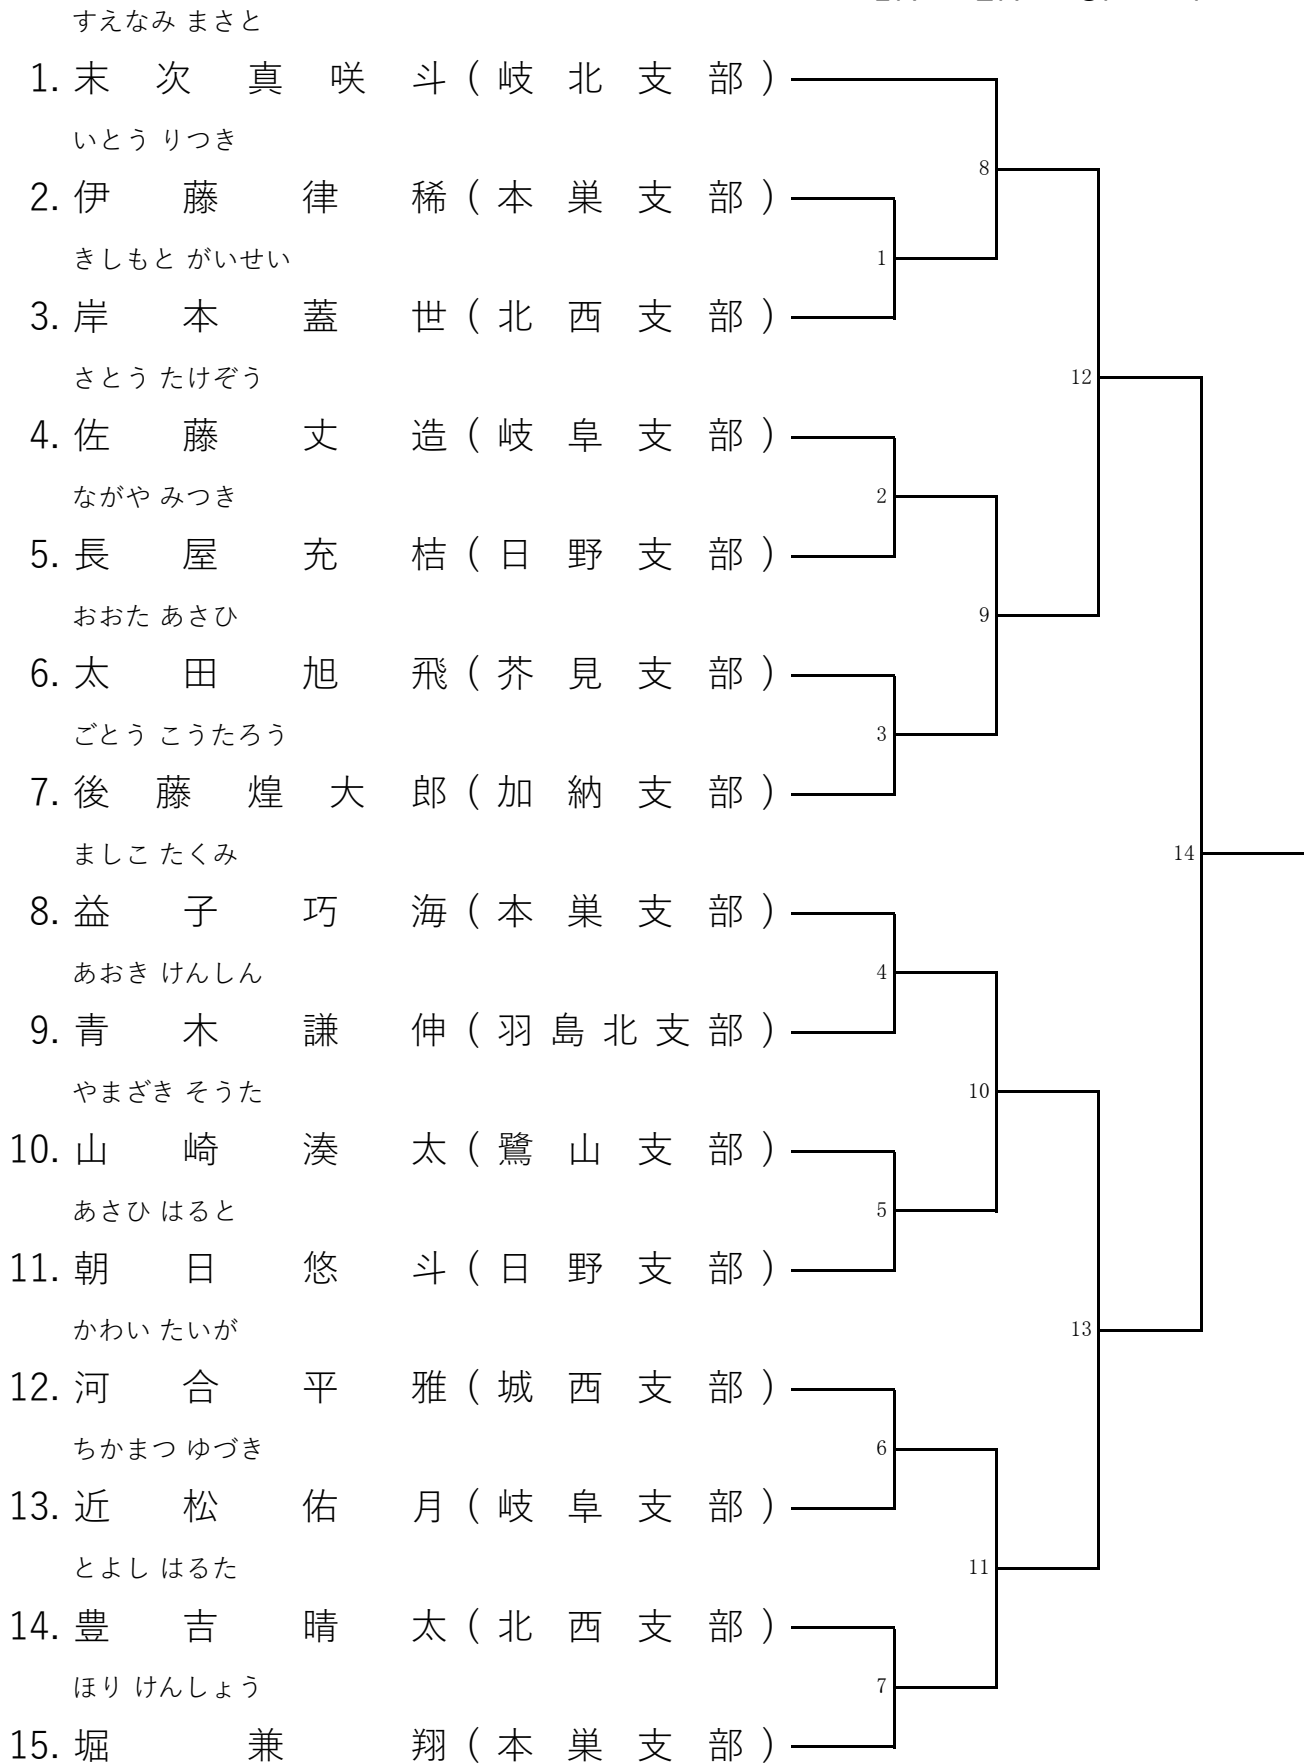

4. 坂 本 琉 維 (北 西 支 部)

さとう いつき

5. 佐 藤 樹 咲 (岐 阜 城 南 支 部)

10.小2年男子 組手

上位 3 名表彰

1R 2R SF F

12.小2年女子 組手

上位3名表彰